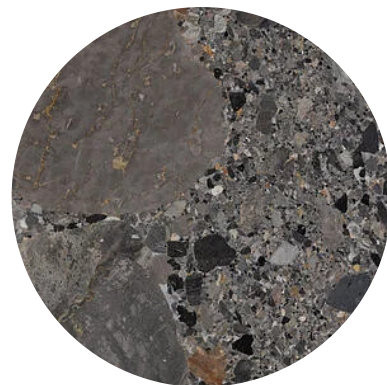

MARMO PIERRE GRIS

Categoria:

Finitura

lucida, opaca, bocciardata, fiammata,
spazzolata

* Il peso indicato può variare del circa
5% a causa del differente peso specifico
tra le varie classi di prodotto.

Certificazioni